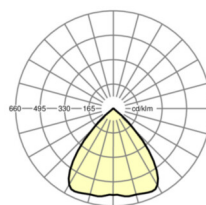

параметры

номер заказа	36510046610
код EAN	4020863477531
номер таможенного тарифа	94051190
Знак прохождения контроля	IP 40/20, класс защиты II, для рабочих мест за дисплеем 65° < 1000, F, HACCP DIN10500/Food/IFS-пригодность для применения/BRC, Indoor, CE
Степень ударопрочности IK	IK02
Температура окружения	ta 25°C
Особые свойства	Готовность к IoT «Ready for IoT»
Гарантийный срок	5 лет

электротехника

Балласт	Электронный драйвер DALI2 (1 штука)
Мощность системы	38W
сетевое напряжение	230V/50Hz
автоматический предохранитель (пусковой ток)	12 штук/B10, 20 штук/B16
класс энергосбережения/Источник света	D

Оптика

Оснастка	LED, цветопередача/оттенок света CRI ≥ 80 / 3000K
Допуск для координаты цветности (MacAdam)	3SDCM
Номинальный световой поток	3927lm
Срок службы LED	55000h L80/B10 (Tq 25°C/Покрывать теплоизоляцией нельзя!)
светоотдача светильников	103lm/W
Угол излучения	85°
UGR поп./вдоль	19.5 / 19.5

DEEP-LINK

<https://www.regiolux.de/ru/article/36510046610>

Ссылка	LED 3900lm 830
ηLB	100 %
Φ ↓/↑	100 % / 0 %
UGR поп./вдоль дисплей	19.5 / 19.5
	65° < 1000cd/m²