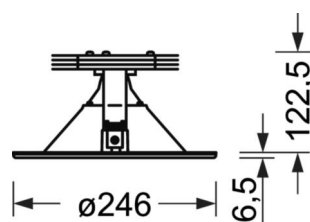

параметры

номер заказа	36510046610
код EAN	4020863477531
номер таможенного тарифа	94051190
Знак прохождения контроля	IP 40/20, класс защиты II, для рабочих мест за дисплеем 65° < 1000, F, HACCP DIN10500/Food/IFS-пригодность для применения/BRC, Indoor, CE
Степень ударопрочности IK	IK02
Температура окружения	ta 25°C
Особые свойства	Готовность к IoT «Ready for IoT»
Гарантийный срок	5 лет

электротехника

Балласт	Электронный драйвер DALI2 (1 штука)
Мощность системы	38W
сетевое напряжение	230V/50Hz
автоматический предохранитель (пусковой ток)	12 штук/B10, 20 штук/B16
класс энергосбережения/Источник света	D

Оптика

Оснастка	LED, цветопередача/оттенок света CRI ≥ 80 / 3000K
Допуск для координаты цветности (MacAdam)	3SDCM
Номинальный световой поток	3927lm
Срок службы LED	55000h L80/B10 (Tq 25°C/Покрывать теплоизоляцией нельзя!)
светоотдача светильников	103lm/W
Угол излучения	85°
UGR поп./вдоль	19.5 / 19.5

DEEP-LINK

<https://www.regiolux.de/ru/article/36510046610>

Ссылка	LED 3900lm 830
ηLB	100 %
Φ ↓/↑	100 % / 0 %
UGR поп./вдоль дисплей	19.5 / 19.5
	65° < 1000cd/m²